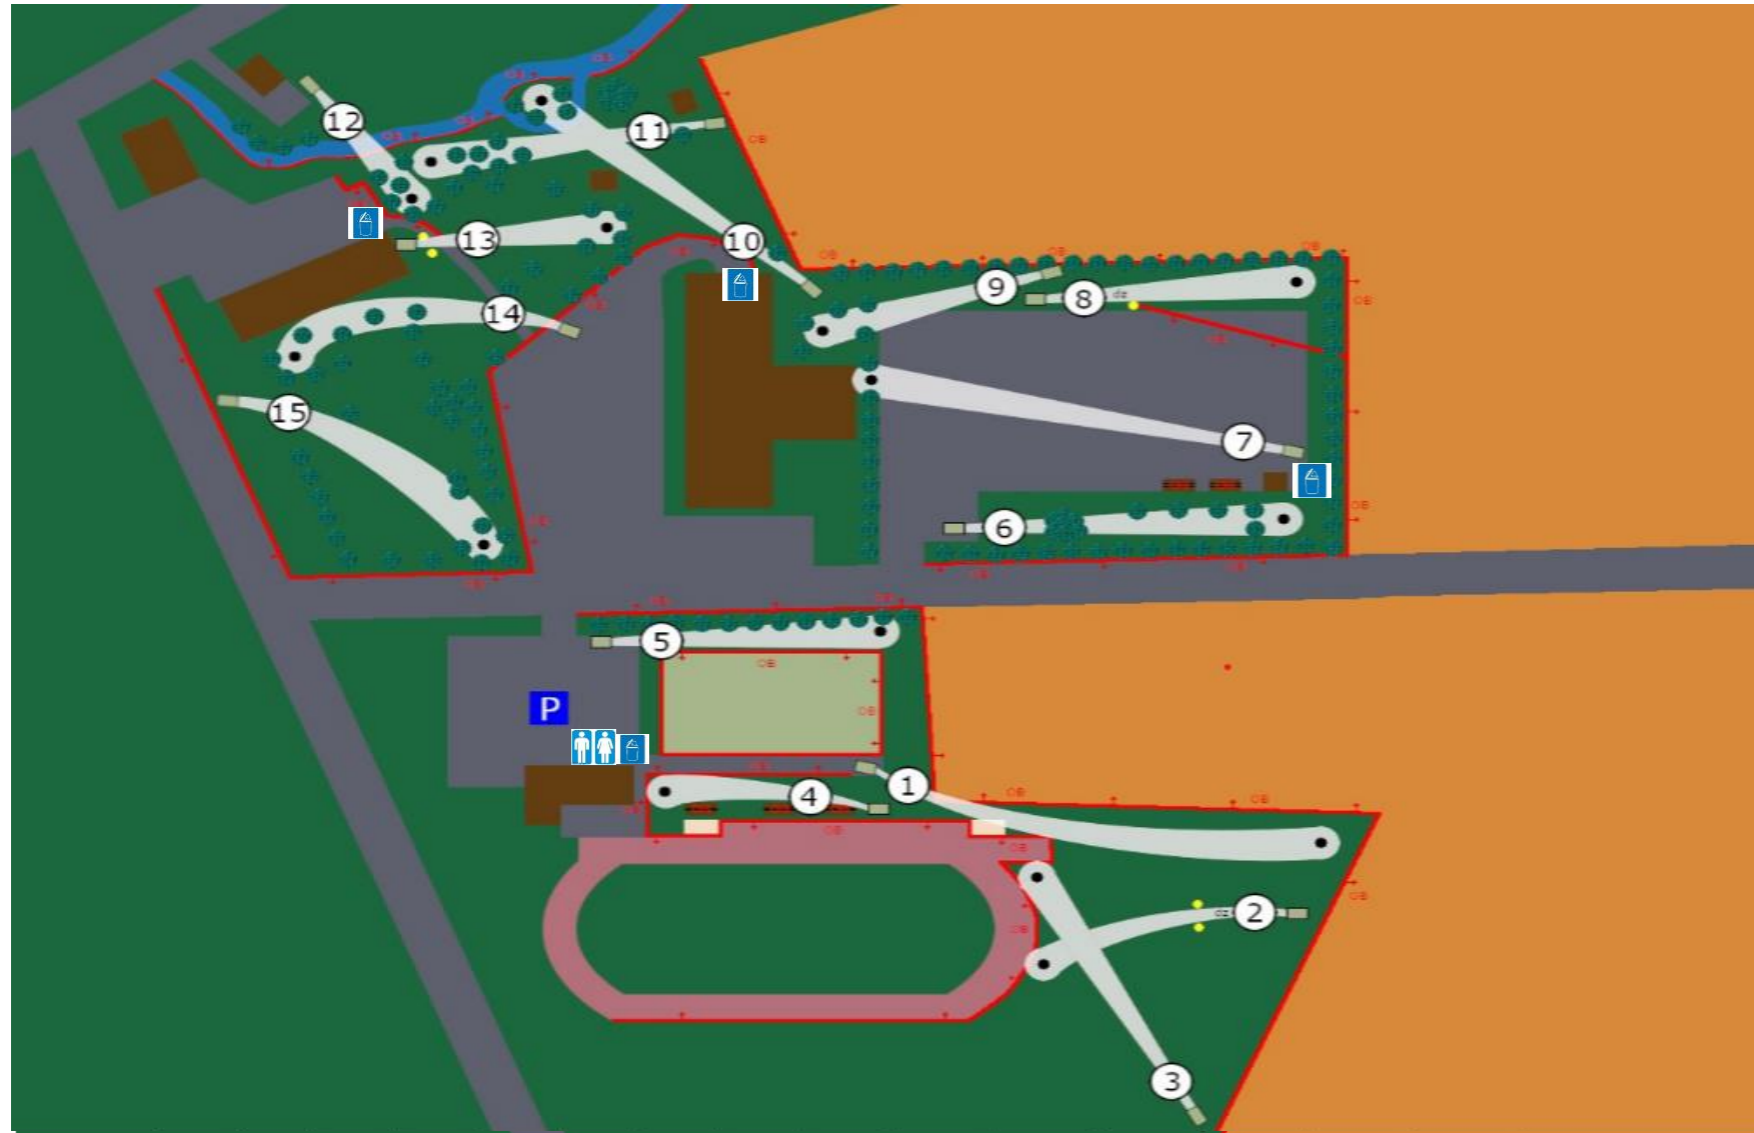

# KARIJOEN FRISBEEGOLF

VÄYLÄ	1	2	3	4	5	6	7	8	9	10	11	12	13	14	15	YHT
PAR	3	3	3	3	3	3	3	3	3	3	3	3	3	3	3	45
PITUUS	124	76	87	69	78	98	126	82	60	83	82	49	77	83	86	1260

## RADAN OSOITE:

Pappilankuja 3  
64350 KARIJOKI

## YLEISIÄ SÄÄNTÖJÄ:

1. Noudata siisteyttä radalla, älä heitä roskia tai tyhjiä pulloja / tölkkejä maahan. Alueelta löytyy roskakoreja.
2. Noudata hyviä käyttäytymis-sääntöjä radalla, huomioi muut heittäjät.
3. Älä tee ilkivaltaa heittopaikoilla tai koko radan alueella
4. Jos heittopaikalla on kiviä tai muuta siihen kuulumatonta, poista ne siitä onnettomuuden välttämiseksi.

 Pakollinen kierto "mando"

 Heittopaikka

 Puu

 Maalikori

 Väylän numero

 OB Pelialueen ulkopuolinen alue

 Vessat

 Roskakori